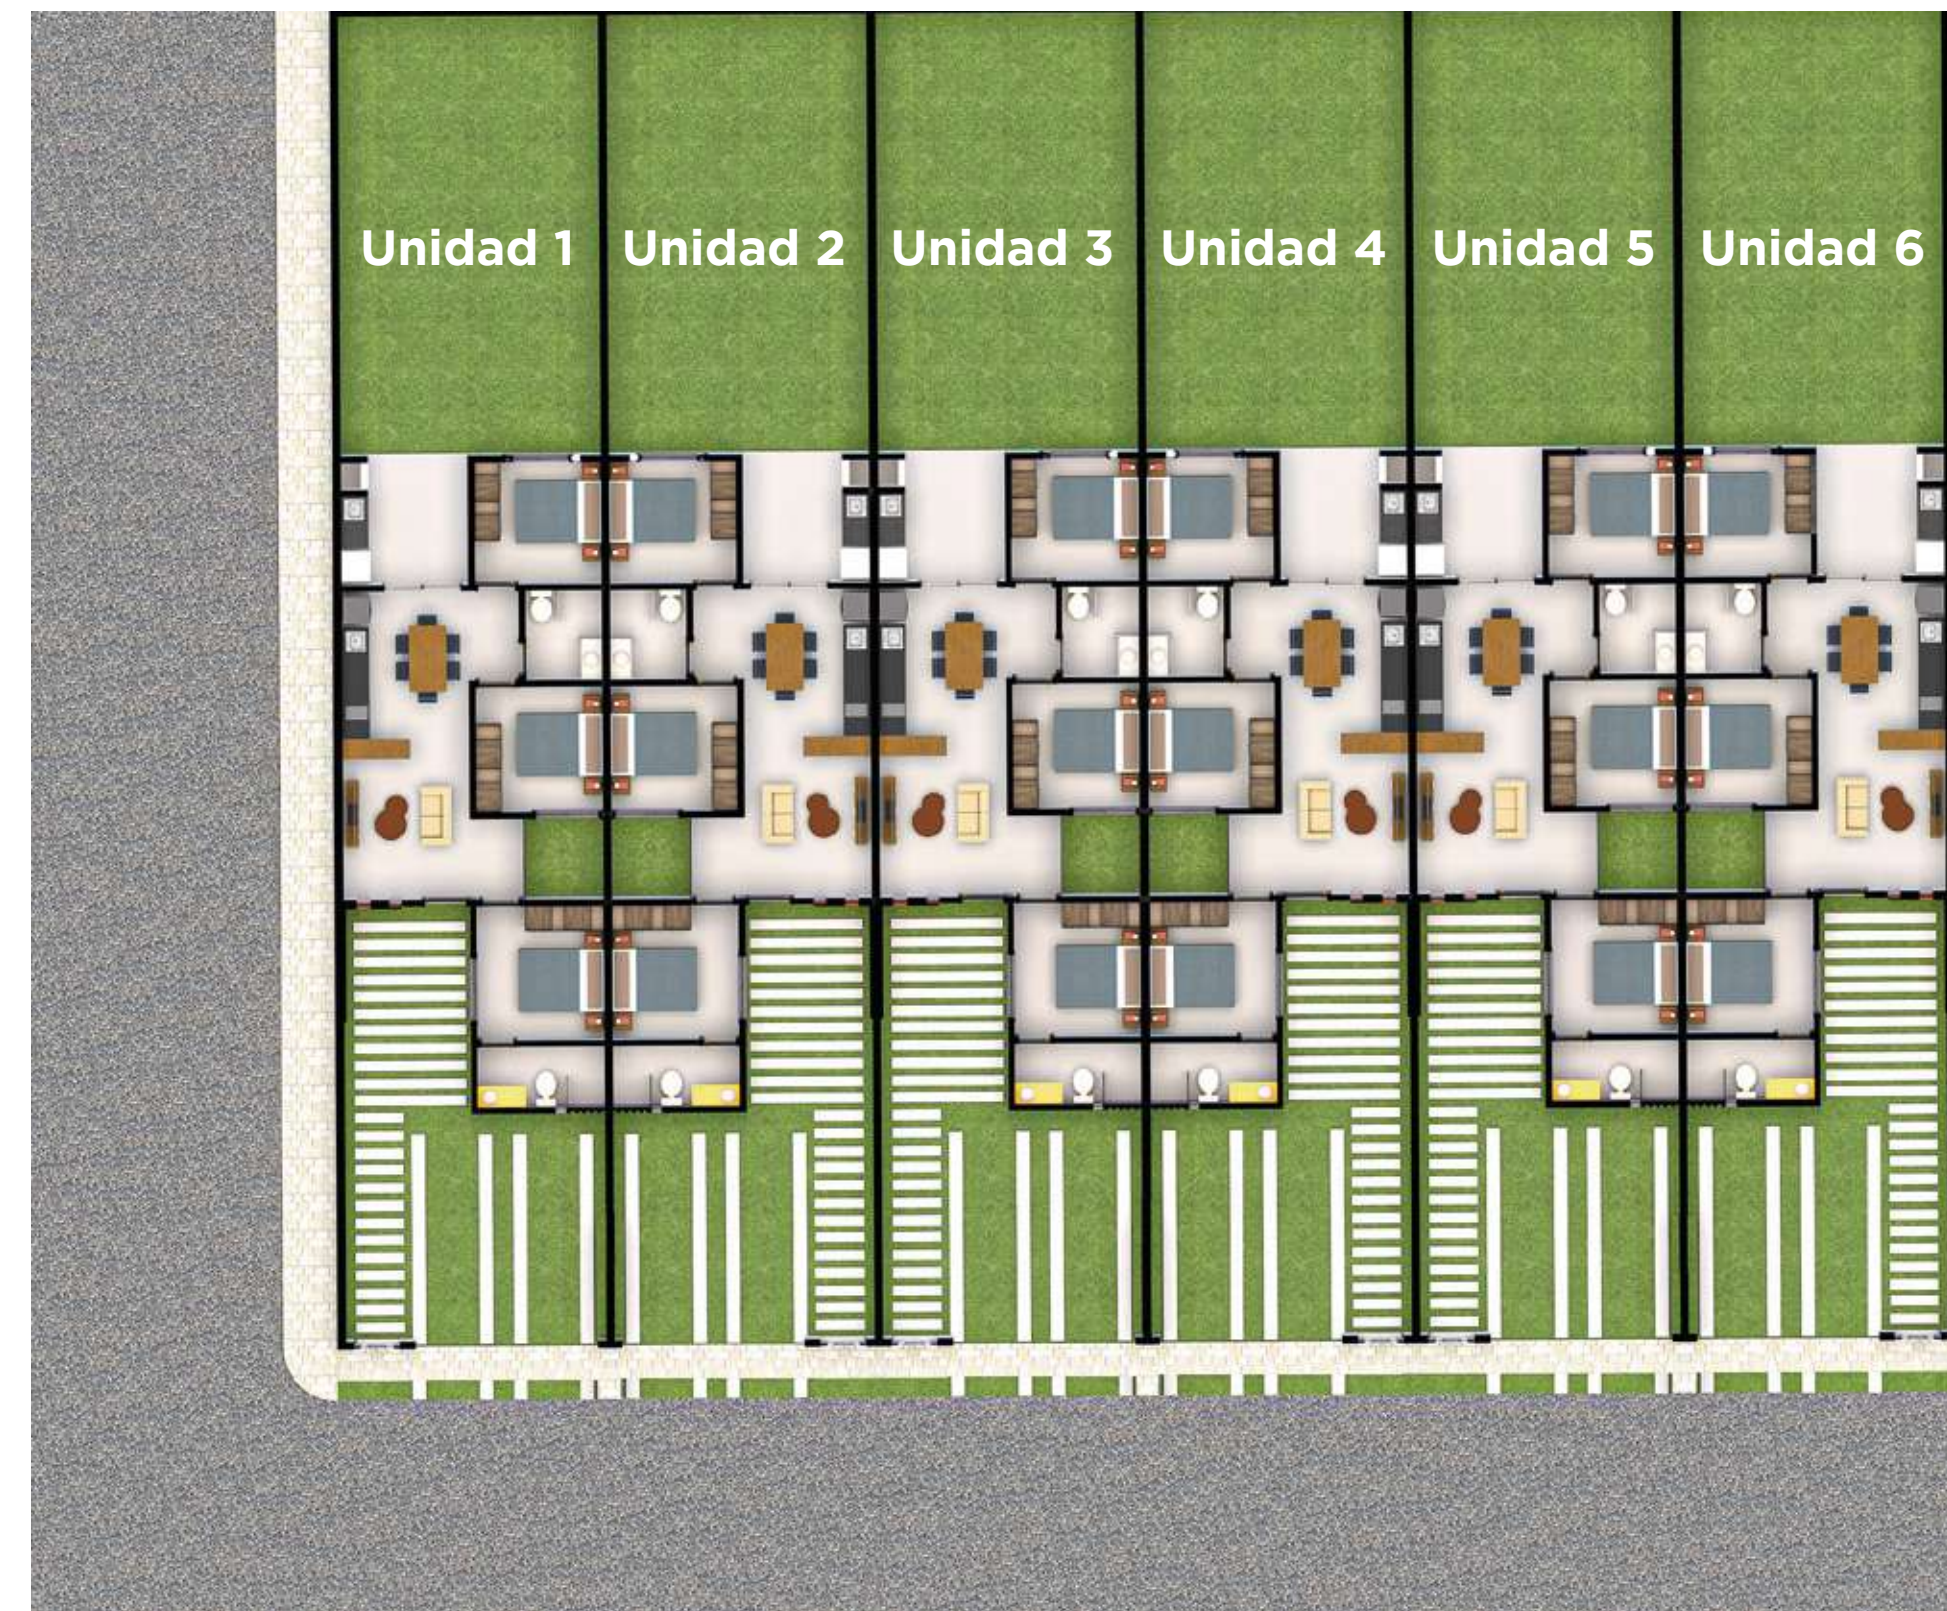

Dúplex

MORADA
Capiatá

Localización

Ubicación

Dúplex

6 unidades de
2 dormitorios

3 dormitorios
(Opcional)

En terrenos desde 180 m²

Dúplex

Avda. Aldana Cañada

Dúplex 56 m²: 2 dormitorios

Gs. 275.000.000

2 dormitorios
de 8.13 m²

Cocina, sala y
comedor de 19.25 m²

Quincho de
7.81 m²

Patio delantero de
53 m² y el patio trasero
de 57.8 m²

Dúplex 71 m²: 3 dormitorios (Opcional)

Gs. 320.000.000

3 dormitorios
de 9 m² con
baño en suite

Cocina, sala y
comedor de 19.25 m²

Quincho de
7.81 m²

Patio delantero de
53 m² y el patio trasero
de 57.8 m²

Desarrolla