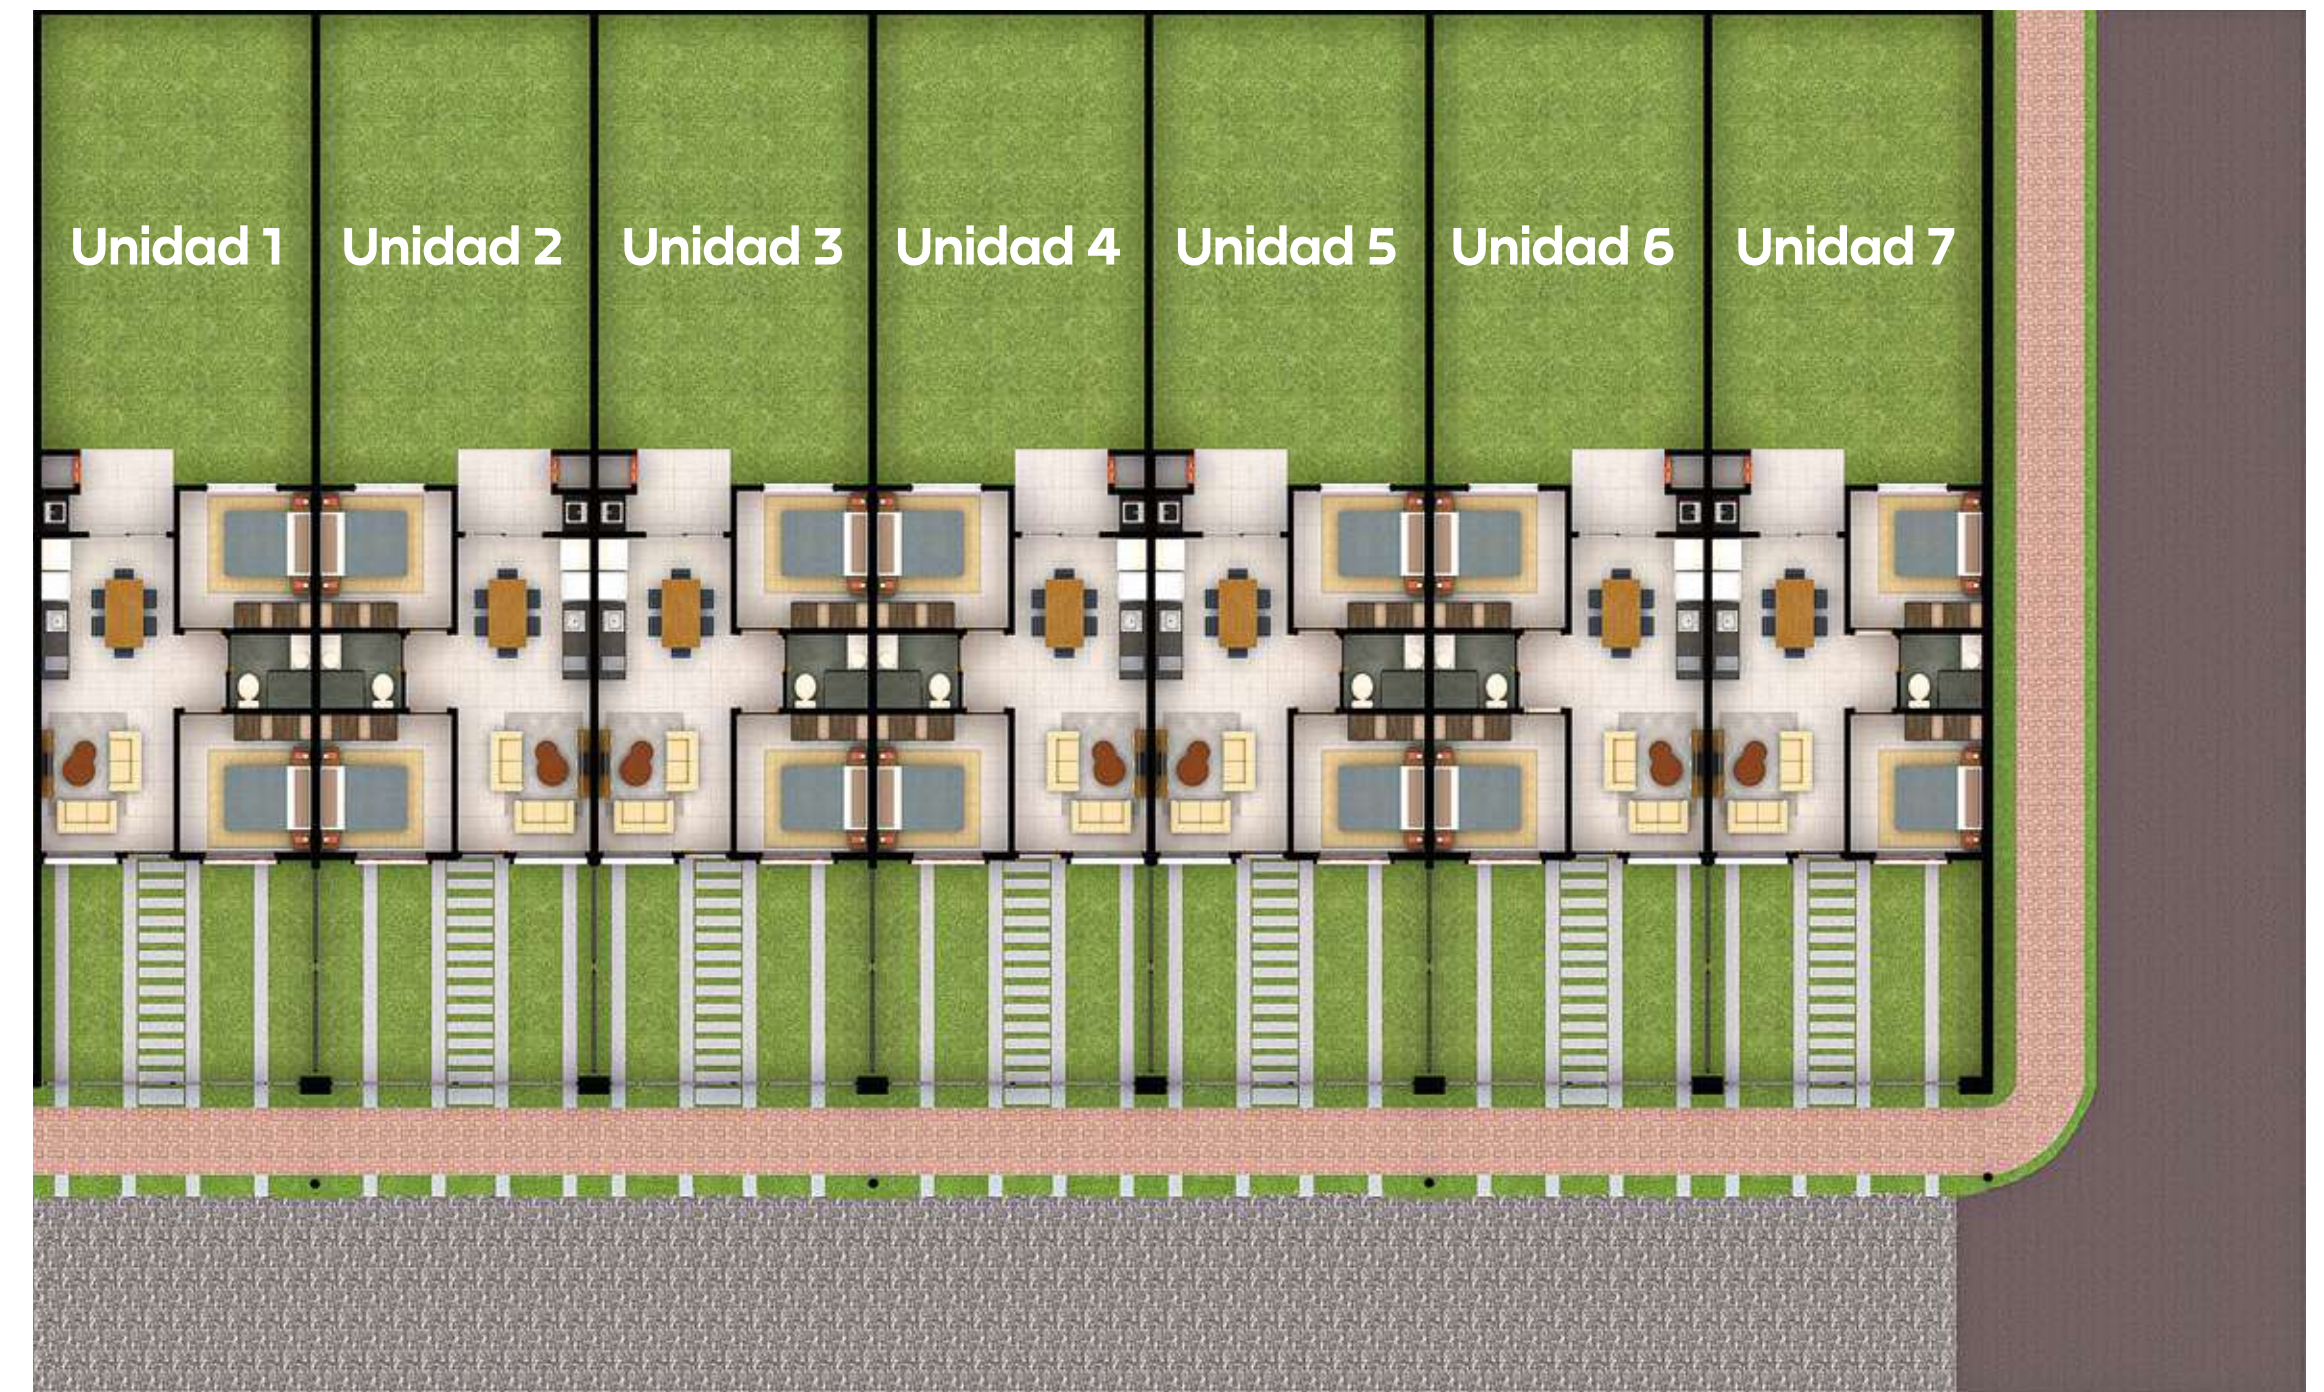

Barrio
cerrado
y dúplex

Localización

Ubicación

Barrio
cerrado

MORADA
Areguá

Barrio cerrado

6 unidades de
2 dormitorios

En terrenos desde 115 m²

Barrio cerrado

Ruta Areguá

Casa 56 m²: 2 dormitorios

Gs. 250.000.000

2 dormitorios desde
3.35 x 2.53 m

Sala / comedor de
5.14 x 3.65 m y
cocina de 2.40 m

Quincho de
3.65 x 2.28 m

Patio delantero de
7.71 x 4.43 m y el trasero
de 11.64 x 1.88 m

Dúplex

MORADA 
— Areguá —

Dúplex

7 unidades de
2 dormitorios

En terrenos desde 143.5 m²

Dúplex

Ruta Areguá

Dúplex 55 m²: 2 dormitorios

Gs. 250.000.000

2 dormitorios desde
3.00 x 2.81 m

Cocina / comedor de
2.88 x 3.00 m y la
sala de 2.88 x 3.88 m

Quincho de
2.22 x 1.80 m

Patio delantero de
5.19 x 6.14 m y el trasero
de 9.91 x 6.14 m

Desarrolla